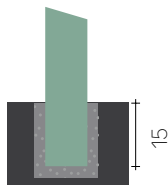

Font Blanca

REF VH00DB023

Tanca urbana, amb disseny simple, elegant i novedós.
Ens permet graduar el seu escalonat a diferents desnivells.

Tanca robusta i no escalable.

Ideal per instal·lar en carrers plans o amb desnivell.

Materials

Passamà i tub rodó de ferro amb cargoleria

Acabats

Pintat al foc amb pintura epoxi de color gris Oxirón.

Entrega

Panell muntat amb els seus cargols

Es disposen de 3 llargades diferents segons necessitat: 1m, 1.5m i 2m

Terreny Tou

Fer dau.
Formigonar pilar.
Forat 15 x 15

Terreny Dur - Formigonat

Foradar amb corona i
formigonar pilar.