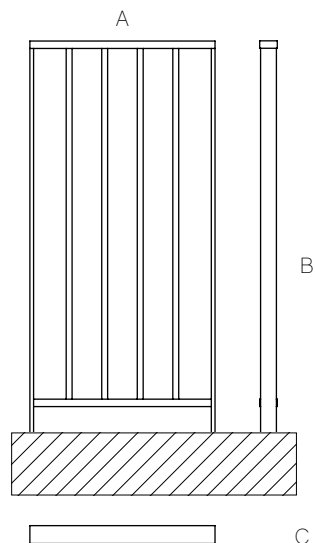

Font Blanca

REF VH00DB023

Tanca urbana, amb disseny simple, elegant i novedós.
Ens permet graduar el seu escalonat a diferents desnivells.

Tanca robusta i no escalable.

Ideal per instal·lar en carrers plans o amb desnivell.

Materials

Passamà i tub rodó de ferro amb cargoleria

Acabats

Pintat al foc amb pintura epoxi de color gris Oxirón.

Entrega

Panell muntat amb els seus cargols

Es disposen de 3 llargades diferents segons necessitat: 1m, 1.5m i 2m

Terreny Tou

Fer dau.
Formigonar pilar.
Forat 15 x 15

Terreny Dur - Formigonat

Foradar amb corona i
formigonar pilar.

Terreny plà

Terreny amb desnivell

Font Blanca

REF VH00DB023

A	B	C
1000	1100	40 mm
1500	1100	40 mm
2000	1100	40 mm